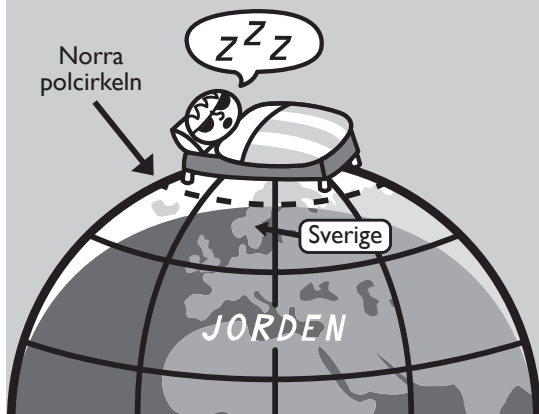

ARLA FÖRKLARAR MIDNATTSSOL

Bild: Johnny Dyrander

Om du är norr om norra polcirkeln på sommaren kan du uppleva midnattssol. Då skiner solen även på natten. Den här delen av jordklotet är då hela tiden vänd mot solen. Mitt i vintern är det tvärtom. Då går solen inte upp alls här.