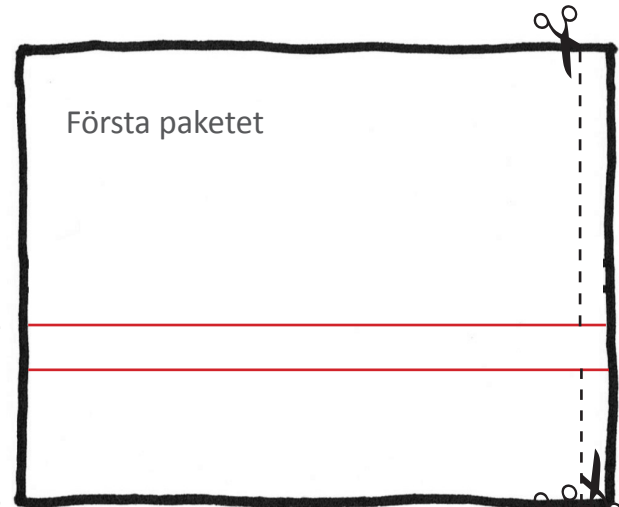

KRANS AV MJÖLK- ELLER JUICEPAKET

Rita ut linjerna från botten så här (röd linje):

5 cm
6,5 cm

Klipp fransar från nederkant och från överkant till de ritade linjerna (streckad linje):

7 cm
8 cm

9 cm
9,5 cm