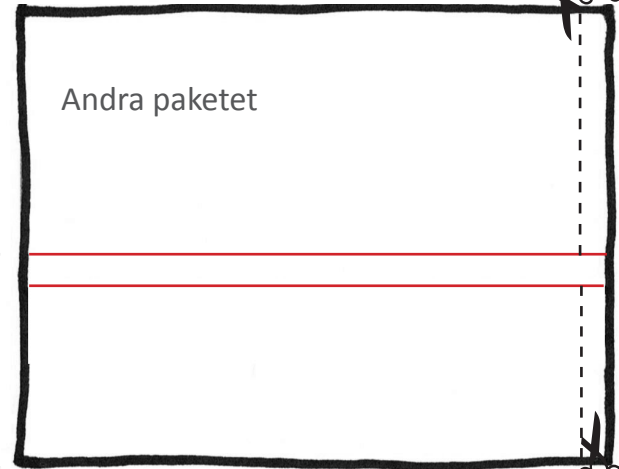

KRANS AV MJÖLK- ELLER JUICEPAKET

Rita ut linjerna från botten så här (röd linje):

5 cm
6,5 cm

Klipp fransar från nederkant och från överkant till de ritade linjerna (streckad linje):

7 cm
8 cm

9 cm
9,5 cm