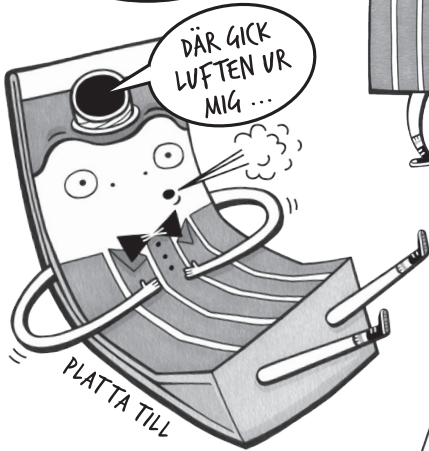

KLÄM UT, TRYCK TILL & ÅTERVINN

KORKEN
ÅTERVINNS
SOM PLAST

LÅT KORKFÄSTET
SITTA KVAR.
DET SEPARERAS
AUTOMATISKT.

SISTA
SLATTEN
UR?!

REDO FÖR
PAPPERS-
ÅTERVINNING!